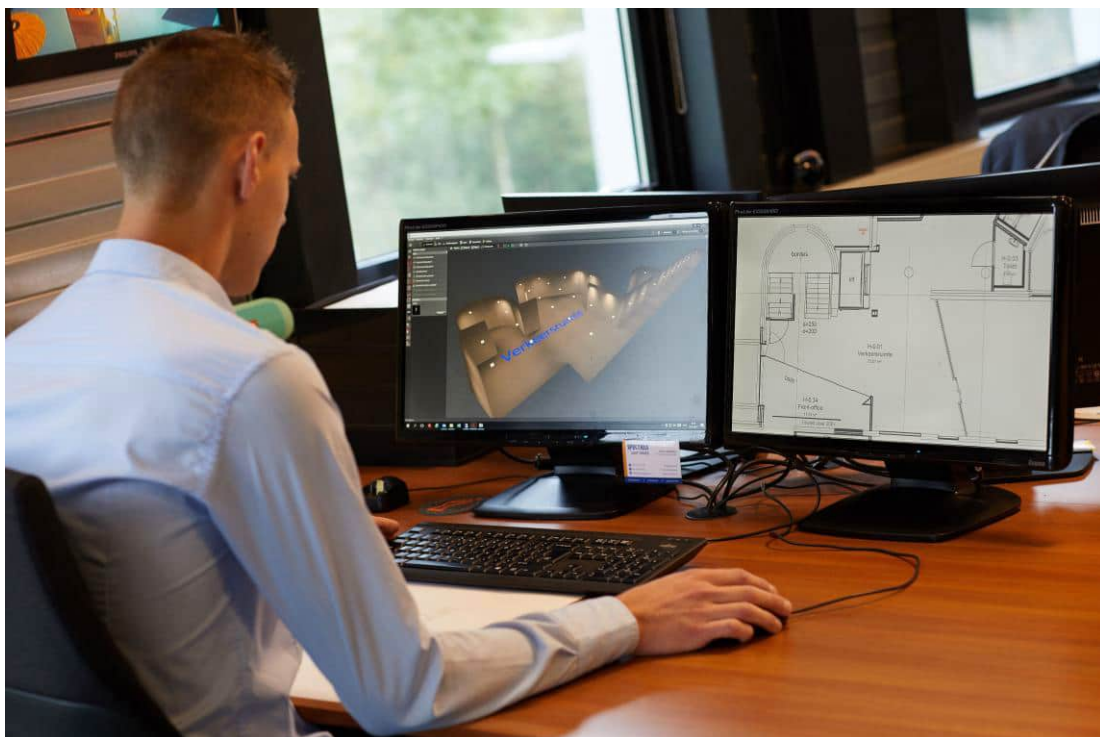

Met geavanceerde software zoals **Dialux** en **AutoCAD** creëren we gedetailleerde lichtberekeningen en realistische visualisaties. Zo krijgen klanten een helder beeld van hun toekomstige verlichting, van concept tot uitvoering. Spectrus zorgt altijd voor een oplossing die functionaliteit, esthetiek en beleving naadloos combineert.