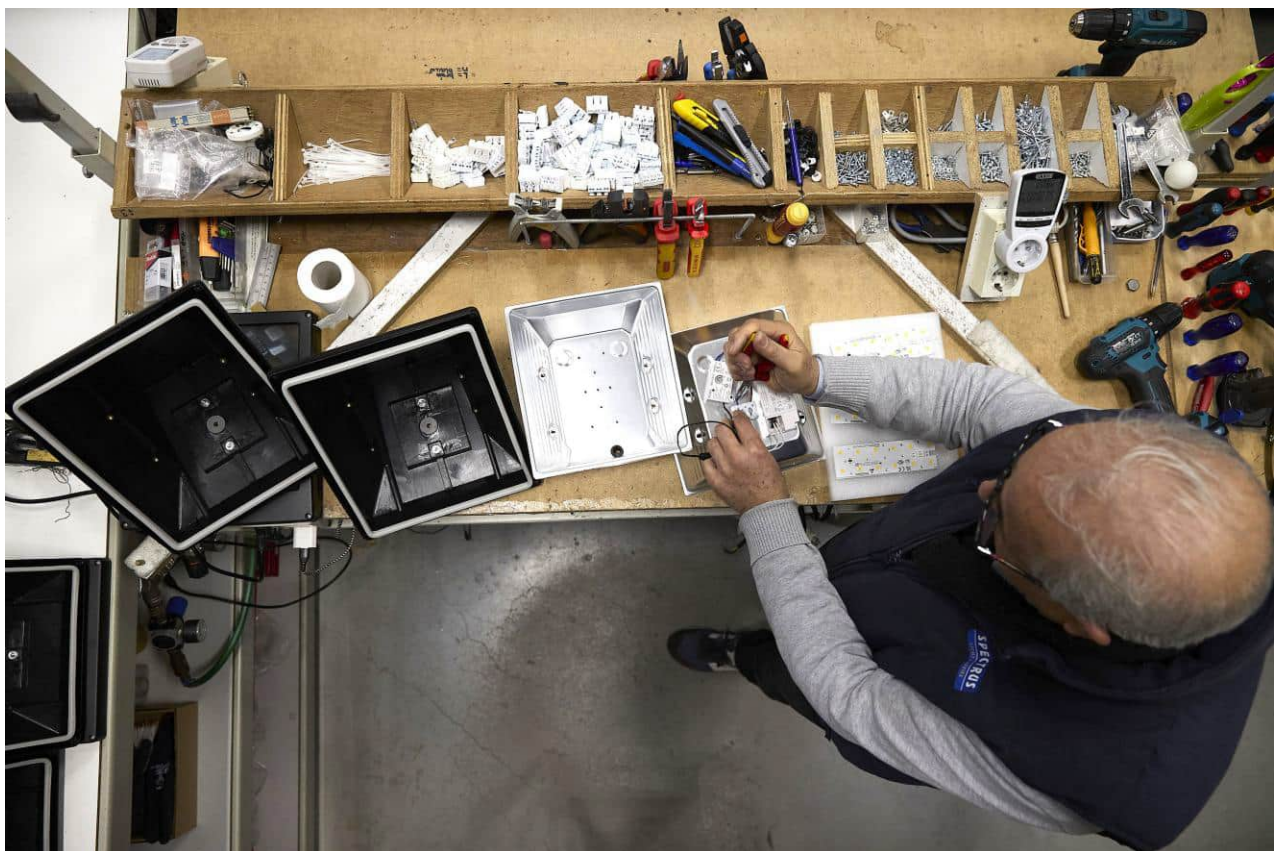

ideal lux®

TEC-MAR

Technische armaturen van hoge kwaliteit met vele speciale toepassingsmogelijkheden. www.tec-mar.it

TEC-MAR®

Maatwerk en service in onze werkplaats

In onze werkplaats zorgen wij voor professionele **voormontage van aansluitsnoeren**, vaak met **Wieland**-connectoren. Hierdoor leveren we armaturen **plug & play**, wat installatie op locatie sneller en eenvoudiger maakt.