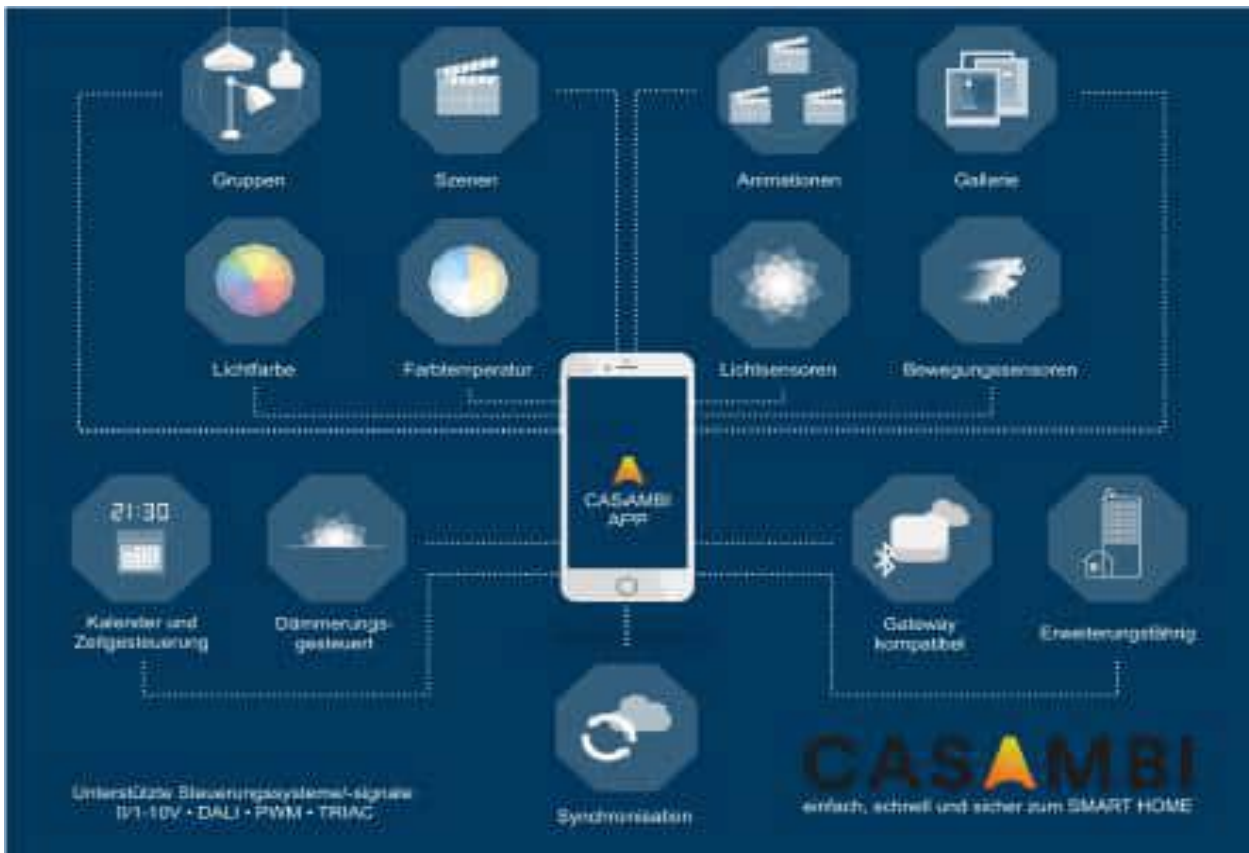

Om het installatieproces te versnellen, kunnen we leveringen zelfs **gesorteerd per vertrek** aanleveren. Zo heeft u precies wat u nodig heeft, op de juiste plek en op het juiste moment.

Spectrus Licht & Advies – efficiënt, flexibel en servicegericht.