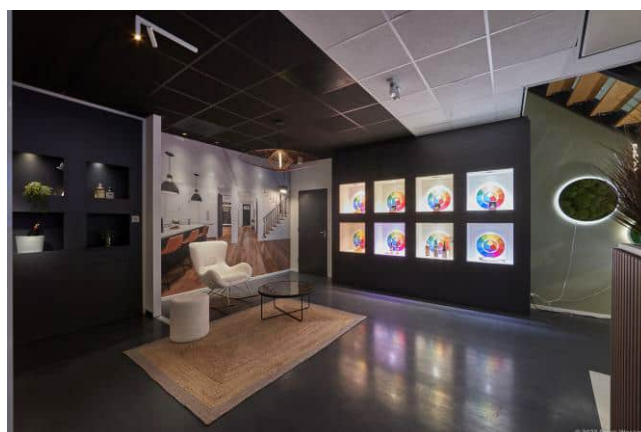

Aan de Teugseweg 25 in Deventer beschikken wij over een mooie lichtstudio.

Creative en functionele lichtoplossingen

Bij **Spectrus Licht & Advies** ontwerpen we creatieve lichtplannen voor woningen en kantoren, waarbij sfeer en functionaliteit perfect samenkomen. Voor magazijnen en bedrijfsruimtes maken we nauwkeurige lichtberekeningen die voldoen aan de hoogste normen voor werkplekken, veiligheid, **BREEAM** en **Frisse Scholen**. Ook voor buitenterreinen bieden we op maat gemaakte oplossingen die zowel praktisch als esthetisch zijn.