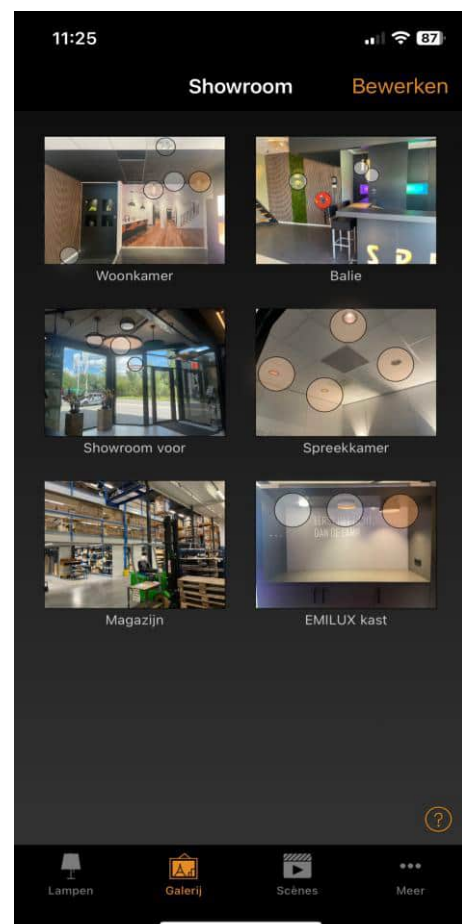

Toepassingen van Casambi

Casambi is het vooraanstaande draadloze besturingssysteem voor verlichting, gebruikt door veel gerenommeerde fabrikanten. Het werkt via Bluetooth, waardoor geen dure server of wifi-netwerk nodig is. Het zelforganiserende mesh-netwerk zorgt voor een stabiele en betrouwbare verbinding.

Met Casambi bedient u eenvoudig moderne dimtechnieken zoals 1-10V en DALI, schakelt u vrijwel elke lamp en stelt u verlichting in op scènes – handmatig, tijdgestuurd of via de astronomische klok.

Eigenschappen

Casambi herkent verschillende Bluetooth-actoren, zoals dimmers en drivers, die het signaal omzetten naar bruikbare elektrische stromen of spanningen. Sommige actoren zijn ook te bedienen met impulsdrukkers, in combinatie met gangbaar schakelmateriaal. Onze armaturen kunnen eenvoudig worden uitgerust met Casambi-technologie voor slimme verlichting, en we verzorgen zowel voorprogrammering als programmering ter plaatse.

CASAMBI